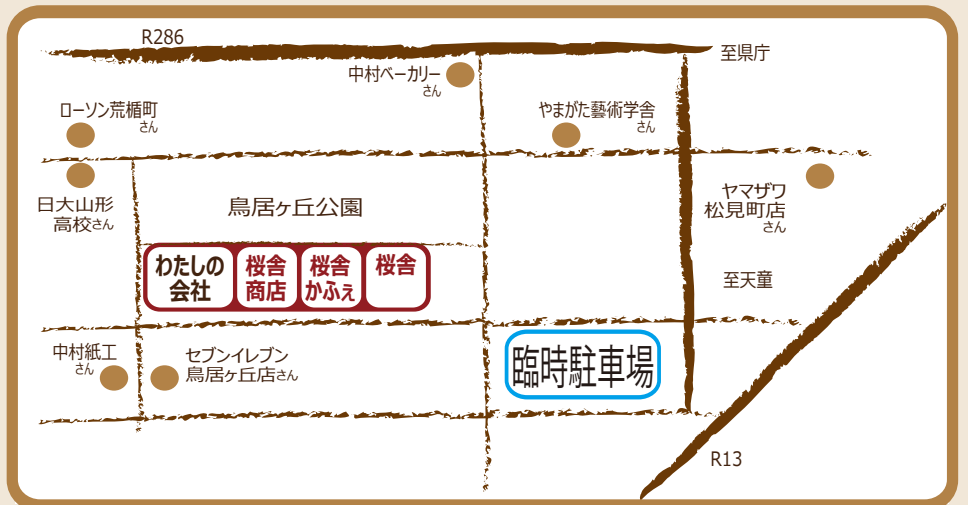

天然酵母ぱん販売。雑貨新商品販売。

桜舎 桜舎商店 営業します！

10:00~15:00

ぱんグラタン・特製カレー・スイーツ盛り合わせ。

桜舎かふえ 営業します！

11:00~15:00 (ラストオーダー 14:30)

特別開店！

★主催 / 問い合わせ先