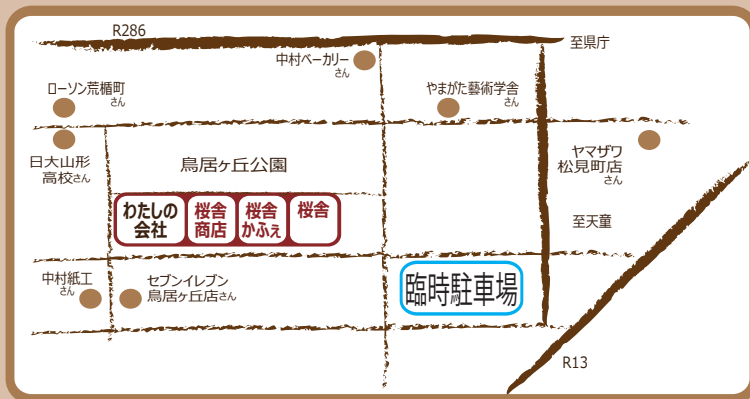

地球とからだに気持ちいい

第11回

わたしの 会社祭り

2016年

6月11日(土)

10:00 - 15:00

入場無料

場所 社会福祉法人ほのぼの会 わたしの会社

今年、『わたしの卵』を産んでくれていたニワトリ達とお別れをしました！大事に育てていたニワトリのお肉を使った自家製ウインナーの『ホットドック』と『ポトフ』を販売します。感謝の気持ちを含めて、丁寧にお作りします！一日限りのおいしくて楽しい時間を過ごしに、是非遊びに来て下さい！

特別開店！

桜舎 & 桜舎商店

10:00 - 15:00

天然酵母ぱん、お菓子販売
雑貨商品販売、織り体験、作品展示

桜舎かふえ

11:00 - 15:00 (ラストオーダー 14:30)

特製ぱんグラタン、桜舎特製カレー、スイーツセット

社会福祉法人 ほのぼの会

わたしの会社

〒990-2433 山形市鳥居ヶ丘 26-27
でんわ 023-633-1903

ホームページ <http://watashi-no-kaisha.net/>

駐車場は、東北企業様から
ご協力頂いております。
気をつけていらして下さい！