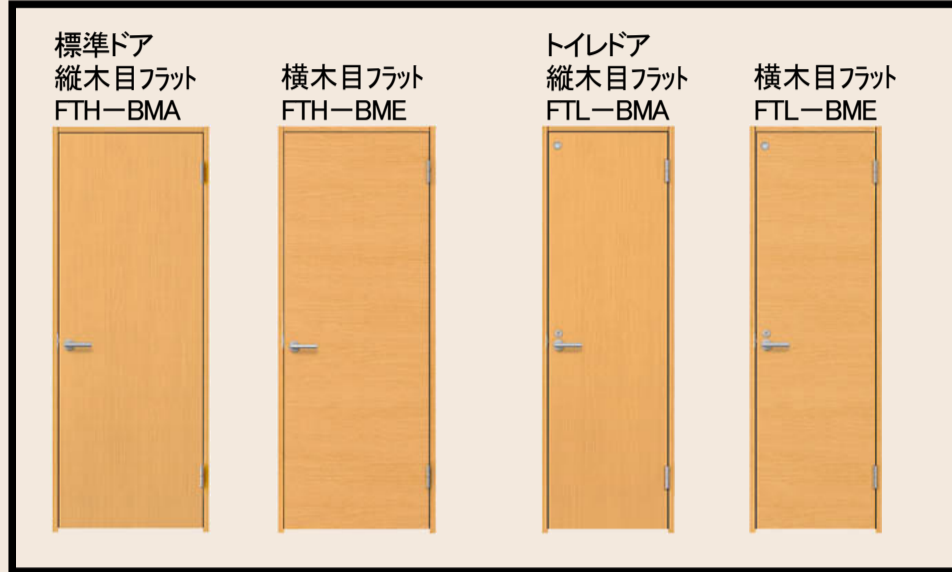

内部装備標準仕様

Family Line

室内建材 ファミリーライン

本当に自分に必要なものを選ぶことで
ゆとりあるシンプルライフをあなたに。

カラーバリエーション

ニュートラル

エッセン

ジェラータ

リフレホワイト

ショコラーデ

ハーティーブラウン

標準仕様

リビングに1か所

把手デザイン

サークルA

サークルB

丸型表示錠

オプション

玄関収納

クローゼット 折れ戸