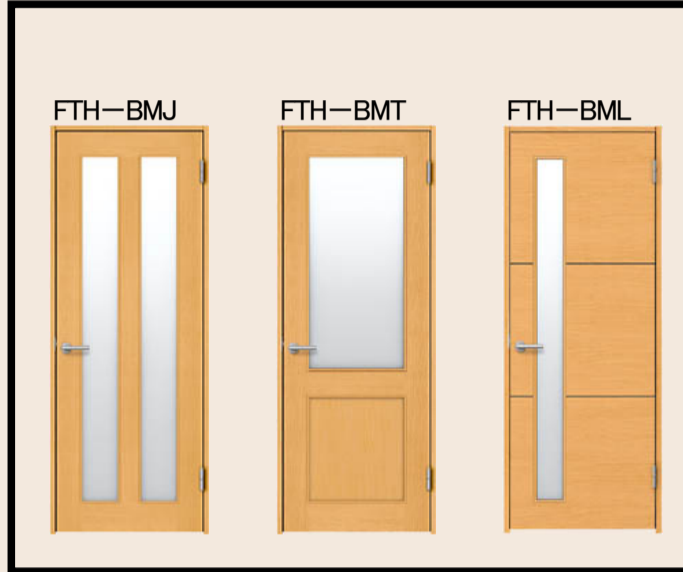

内部装備標準仕様

Family Line

室内建材 ファミリーライン

本当に自分に必要なものを選ぶことで
ゆとりあるシンプルライフをあなたに。

カラーバリエーション

ニュートラル

エッセン

ジェラータ

リフレホワイト

ショコラーデ

ハーティーブラウン

標準仕様

リビングに1か所

把手デザイン

サークルA

サークルB

丸型表示錠

オプション

玄関収納

クローゼット 折れ戸