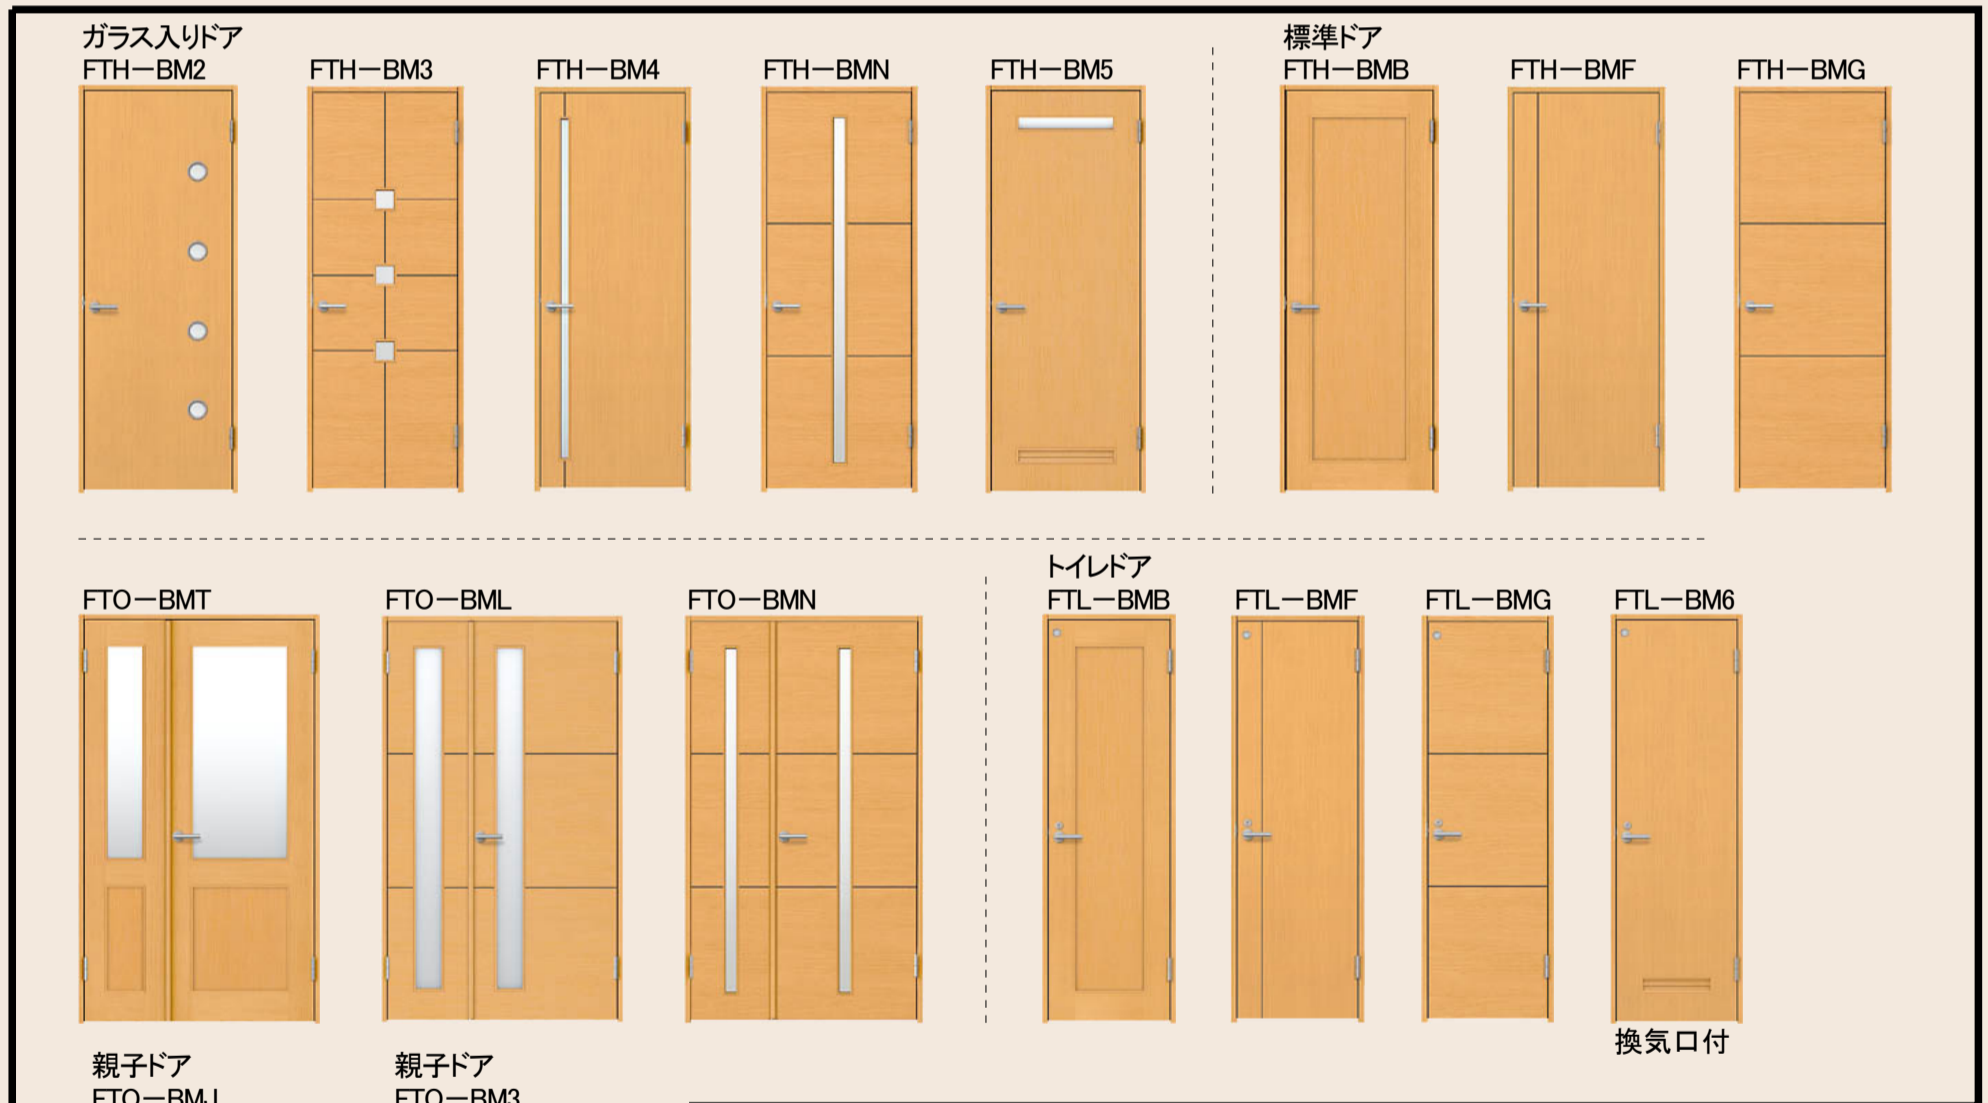

内部装備標準仕様

Family Line

室内建材 ファミリーライン

本当に自分に必要なものを選ぶことで
ゆとりあるシンプルライフをあなたに。

カラーバリエーション

ニュートラル

エッセン

ジェラータ

リフレホワイト

ショコラーデ

ハーティーブラウン

標準仕様

リビングに1か所

把手デザイン

サークルA

サークルB

丸型表示錠

オプション

玄関収納

クローゼット 折れ戸