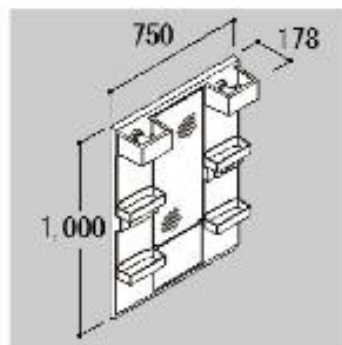

洗面標準仕様 洗面化粧台 PT

快適機能が納得のベーシックな
洗髪洗面化粧台

ミラーキャビネット

1面鏡下段の収納トレイはコップやブラシ、スポンジなどを引っかけておけるユーティリティフック付。

1面鏡（白熱灯照明）

化粧台本体

スライド蝶番
施工時の取り付けも
3方向調整が可能。

高さ800mm

使いやすい洗面器高さ
洗面器の高さは腰への負担が少ない
高さ800mmを採用。

大型取っ手

手を掛けやすい大型の取っ手は
フェイスアオルも掛けられません。

水栓金具

シングルレバー洗髪シャワー水栓

整流吐水への切替もできる、コンパクトで使いやすい機能を持つ水栓です。

ホースは収納できるので、水栓まわりはいつもすっきり。

洗面器

コンパクト設計の大型洗面器

洗面器はコンパクトな奥行520mm、0.75坪の洗面室にも十分な動作スペースを確保して設置可能。セーターのつけ置き洗いなどにも十分な深さと容量があります。

スロープ形状
水滴が残りにくいように、水栓まわりに約10°の傾斜を設けています。

仮置きスペース
石けんやコップなど、濡れモノを置いておけます。

ボウルカラー（扉はホワイトのみ）

※写真や内容はイメージです。
実際の商品とは多少異なる事がありますので、サンプル帳又はショールームでご確認ください。