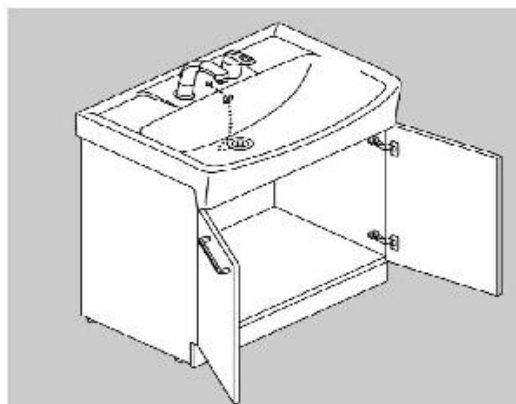

洗面標準仕様 洗面化粧台 PT

快適機能が納得のベーシックな
洗髪洗面化粧台

ミラーキャビネット

1面鏡下段の収納トレイはコップやブラシ、スポンジなどを引っかけておけるユーティリティフック付。

1面鏡（白熱灯照明）

化粧台本体

スライド蝶番
施工時の取り付けも
3方向調整が可能。

高さ800mm

使いやすい洗面器高さ
洗面器の高さは腰への負担が少ない
高さ800mmを採用。

大型取っ手

手を掛けやすい大型の取っ手は
フェイスアオルも掛けられません。

水栓金具

シングルレバー洗髪シャワー水栓

整流吐水への切替もできる、コンパクトで使いやすい機能を持つ水栓です。

ホースは収納できるので、水栓まわりはいつもすっきり。

洗面器

コンパクト設計の大型洗面器

洗面器はコンパクトな奥行520mm、0.75坪の洗面室にも十分な動作スペースを確保して設置可能。セーターのつけ置き洗いなどにも十分な深さと容量があります。

スロープ形状
水滴が残りにくいように、水栓まわりに約10°の傾斜を設けています。

仮置きスペース
石けんやコップなど、濡れモノを置いておけます。

ボウルカラー（扉はホワイトのみ）

※写真や内容はイメージです。
実際の商品とは多少異なる事がありますので、サンプル帳又はショールームでご確認ください。