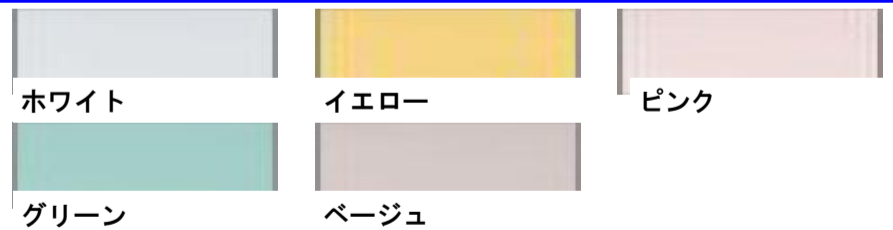

汚れやすく、おそうじがしにくいクランク部分をフラットなカバーで覆い、スッキリデザインに。

浴槽カラー

床カラー

壁カラー

タオル掛

スライドフック付握りパー

※写真や内容はイメージです。
実際の商品とは多少異なる事がありますので、サンプル帳又はショールームでご確認ください。