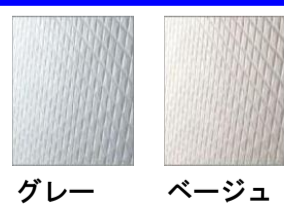

FRPオーバル浴槽

半身浴ができるベンチ付の機能的な浴槽です。

換気設備

フロタ

鏡&収納

天井&照明

※写真はイメージです。照明灯数は浴室サイズ等によって異なります。
半天井+ネオサークル照明(電光ランプ)

洗い場側水栓

汚れやすく、おそうじがしにくいクランク部分をフラットなカバーで覆い、スッキリデザインに。

浴槽カラー

床カラー

壁カラー

タオル掛

スライドフック付握りパー

※写真や内容はイメージです。
実際の商品とは多少異なる事がありますので、サンプル帳又はショールームでご確認ください。