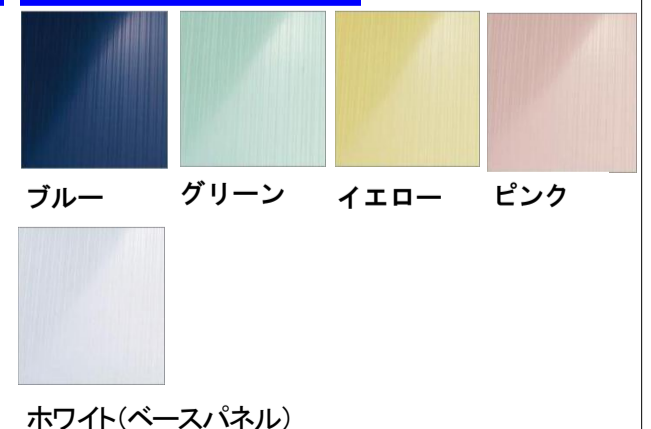

汚れやすく、おそうじがしにくいクランク部分をフラットなカバーで覆い、スッキリデザインに。

浴槽カラー

床カラー

壁カラー

タオル掛

スライドフック付握りパー

※写真や内容はイメージです。
実際の商品とは多少異なる事がありますので、サンプル帳又はショールームでご確認ください。