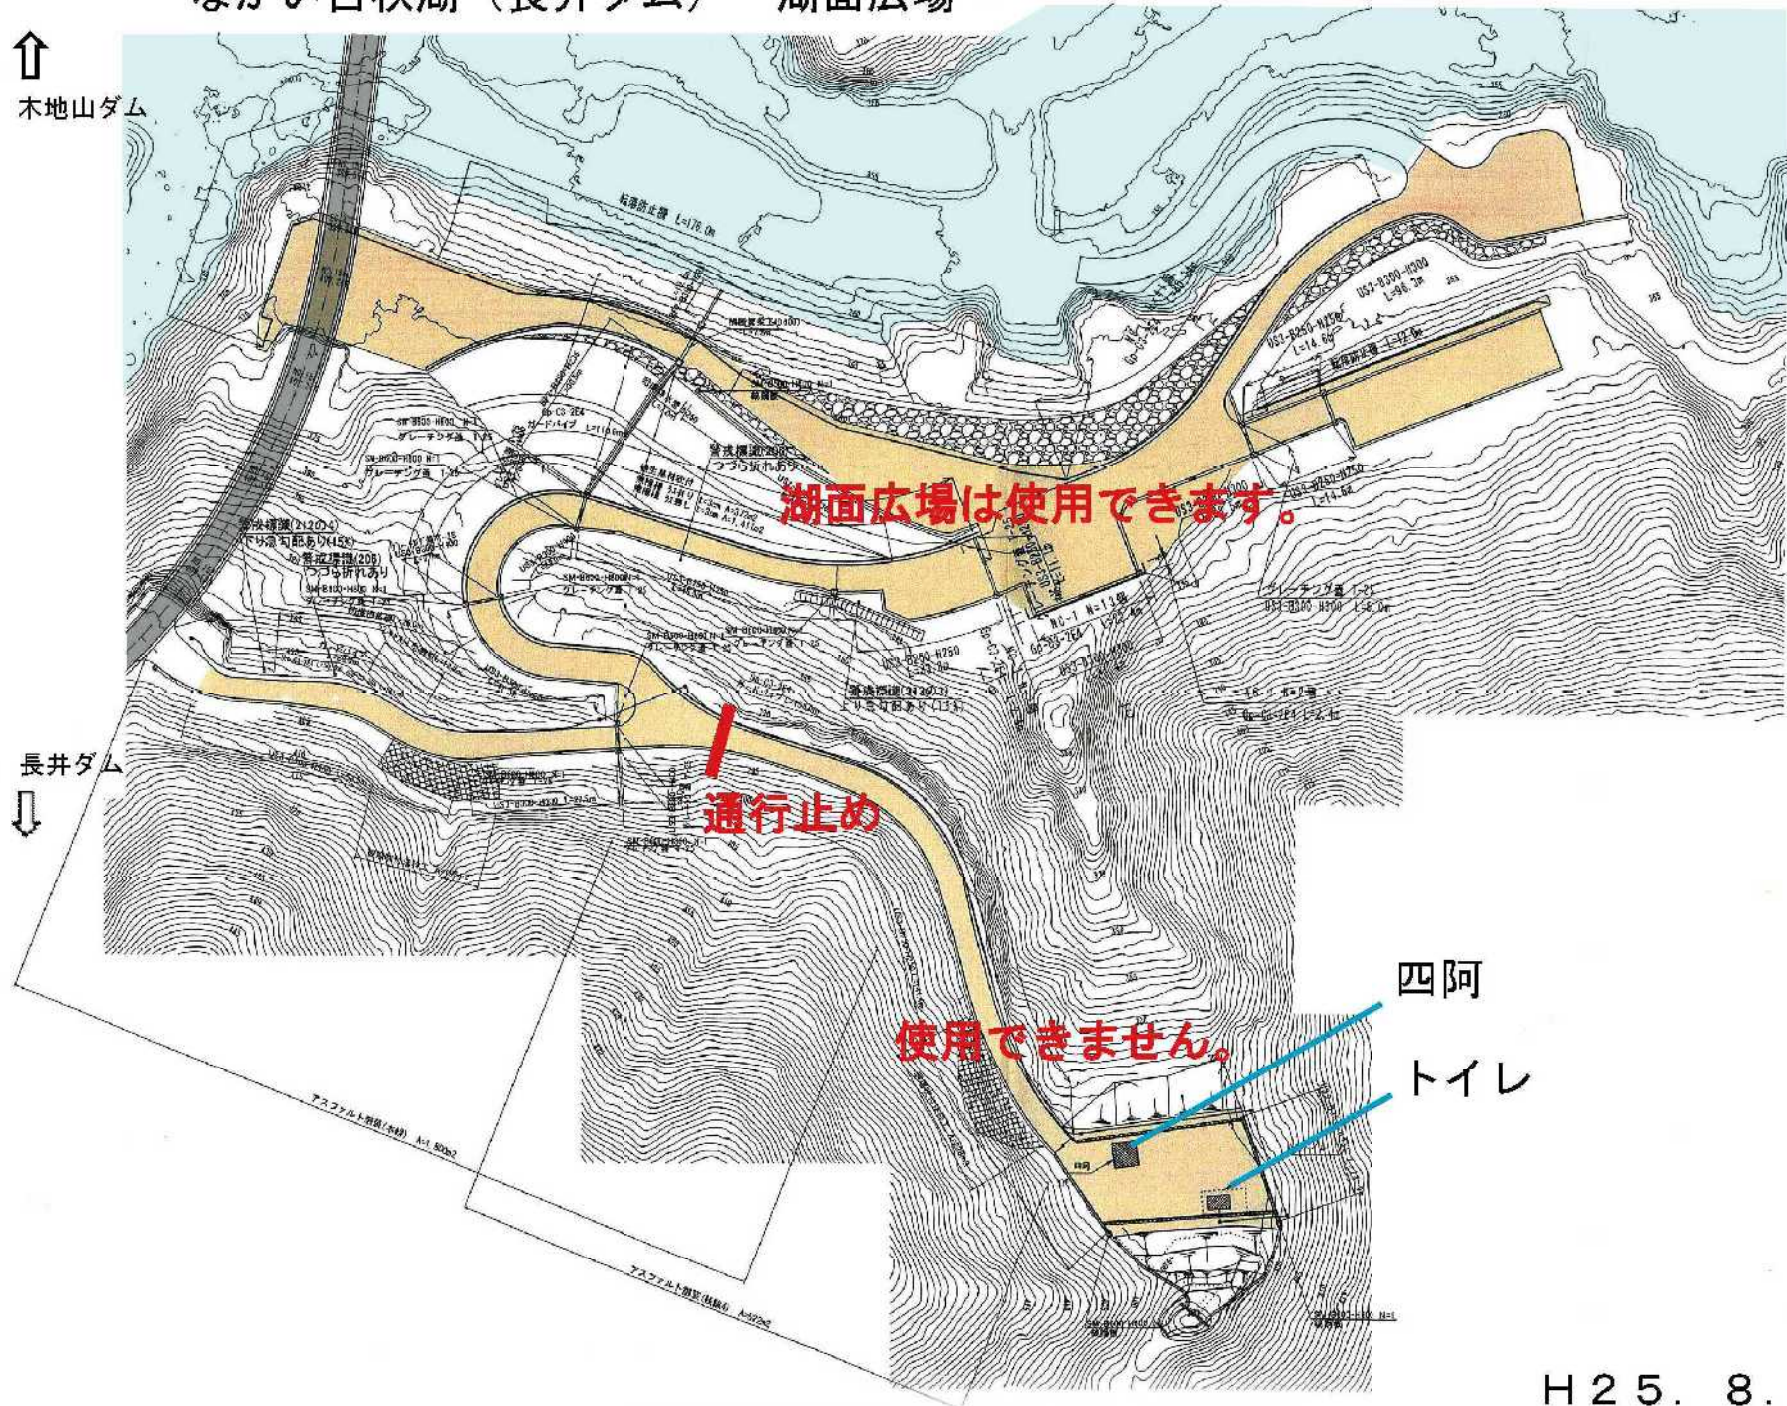

ながい百秋湖（長井ダム） 湖面広場

S=1: 500 (A1版)
S=1: 1,000 (A3版)

↑
至 木地山ダム

至 長井ダム
↓

湖面広場は使用できません。

通行止め

使用できません。

四阿
トイレ

H25. 8. 21現在