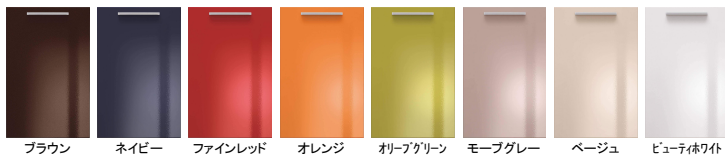

扉柄

木目 (光沢)
VP20

木目 (マット)
VE20

単色 (光沢)
VL20

取っ手は2タイプからお選びいただけます。
[同価格]

フロアユニット

■スライドタイプ

調理スペース下1段引出し
ストッカー付

シンク下スライド (包丁差し付)

レンジフード

スマートフード
シルバー色・上幕板銀

圧迫感のない、すっきりとしたスクエアなフォルム。掃除しやすい撥水性フィルターで、お掃除ラクラクです。

調理機器

KZ-D92AS
鉄・ステンレス対応
2口IH+ラジエント

「光・揚げ物温度調節」機能搭載。温度検知機能がアップし、フライパンや小鍋で揚げ物ができます。

シンク

スキマをなくして、お手入れはさっと拭くだけ。当社独自の「スキマレスシンク」。

●スキマレスシンク (ステンレスMタイプ)
カウンターとの段差が小さく、継ぎ目の隙間がないので、汚れがたまりにくい。
幅787×奥行最大480/最小403×深さ195mm

水栓金具

●混合水栓 (泡沫吐水)
持ちやすく、つまみやすいループ形状のレバーハンドル。水ハネを抑える泡沫吐水。

水栓のレバーは、上げると吐水、下げると止水。物の落下などによる吐水を防ぐために、上げ吐水方式を採用しています。