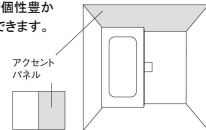

パーテカルブラック柄+パラレルホワイト柄

バラレルグリーン柄+パラレルホワイト柄

バラレルピンク柄+パラレルホワイト柄

パーテカルボルドー柄+パラレルホワイト柄

バラレルイエロー柄+パラレルホワイト柄

バラレルホワイト柄

アクセントパネル

カウンター側の壁1面にアクセントパネルを採用し、他3面を周辺パネルで構成。斬新で個性豊かな空間が演出できます。