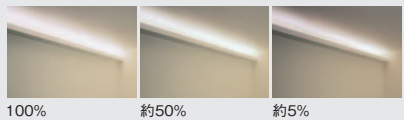

※ライトコントロールの容量制限
●リビングライコン: 入力電流1.5Aかつ電源ユニット10個まで(1回路あたり) ●ライトコントロール NQ20346: 入力電流2Aかつ電源ユニット10個まで
●調光スイッチ WT57511W・WTC57521W: 電源ユニット5個まで(300mmタイプのみ使用の場合、8個まで可能)

リビングライコン
5回路マルチ高機能調光タイプ

○NQ28752W
69,300円(希望小売価格)
66,000円(税別)

ライトコントロール
(LED用)

○NQ20346
16,800円(希望小売価格)
16,000円(税別)

調光スイッチ(LED用) (プレート別売)
LED埋込調光スイッチB LED埋込調光スイッチC

WT57511W 7,455円(希望小売価格)
7,100円(税別)

WTC57521W 7,875円(希望小売価格)
7,500円(税別)

送り用端子台付
器具内に送り用端子台を設けています。隣接する器具の端子台へ配線してください。