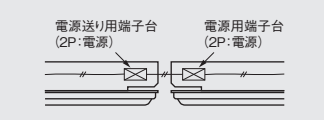

注) 送り容量は1.5A(電源線容量)です。使用するライコンの付加容量に加え、必ず送り容量以下となる灯数でご使用ください。

○工場在庫品 EVERLEDS(エバーレズ)とはパナソニックのLED照明器具の総称です。
注) LEDにはバラツキがあるため、同一品番商品でも商品ごとに発光色、明るさが異なる場合があります。

希望小売価格は税込価格で表示しております。