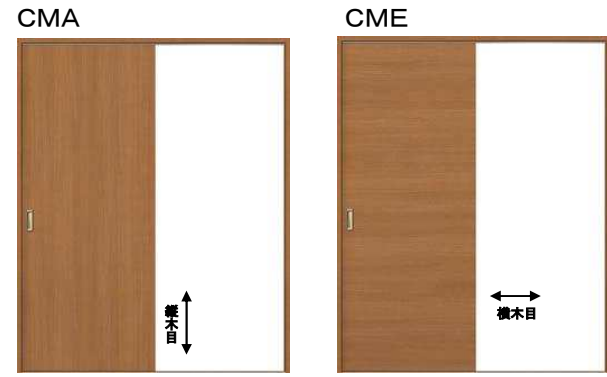

Design Variation
室内ドア Price List

○.カスミ熱処理ガラス △.カスミガラス
◎.印刷焼付熱処理ガラス □.透明ガラス

【標準】ドア把手

サークルA (シャインニッケル) サークルB (シャインニッケル)

¥73,000

NEW

アイアンブラック色金物仕様

☆チェックー熱処理ガラス
★チェックーガラス

ドア把手

CMX(☆)

CMY(★)

サークルG (アイアンブラック)

¥73,000

よい 菊池
いえ 技建
みんながよい家づくり。

Family Line

※商品の色は印刷の特性上、実物とは多少異なる場合がありますのでご了承ください。

LIXIL
TOSTEM

PANEL
パネルタイプ

Design Variation
室内引戸

Price List

【標準】引手

片引戸 ¥54,000
片引戸 2枚建て ¥106,000
片引戸 3枚建て ¥146,000

片引戸 ¥61,000
片引戸 2枚建て ¥120,000 ※特注対応 (CMB・CMGは規格対応となります)
片引戸 3枚建て ¥167,000 ※特注対応 (CMB・CMGは規格対応となります)