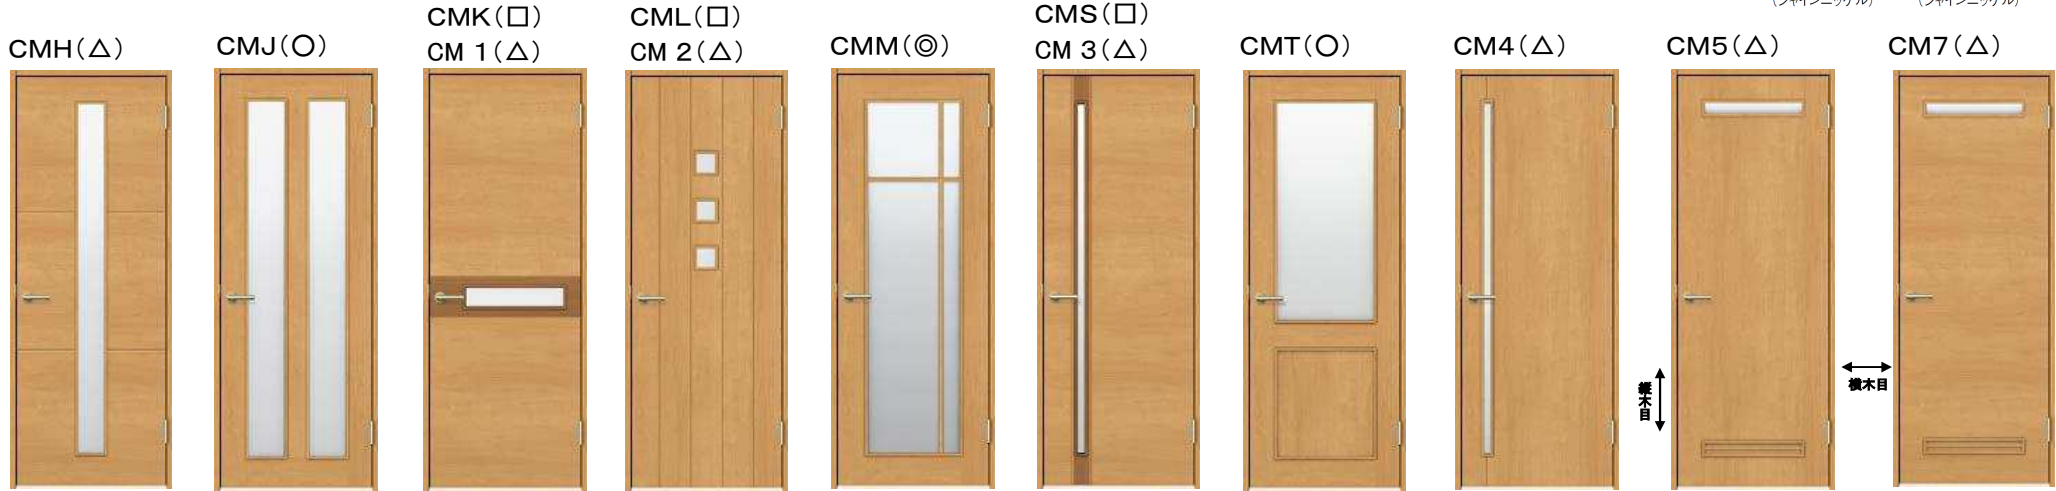

GLASS
ガラスタイプ

Design Variation
室内ドア Price List

○.カスミ熱処理ガラス △.カスミガラス
◎.印刷焼付熱処理ガラス □.透明ガラス

【標準】ドア把手

¥73,000

NEW