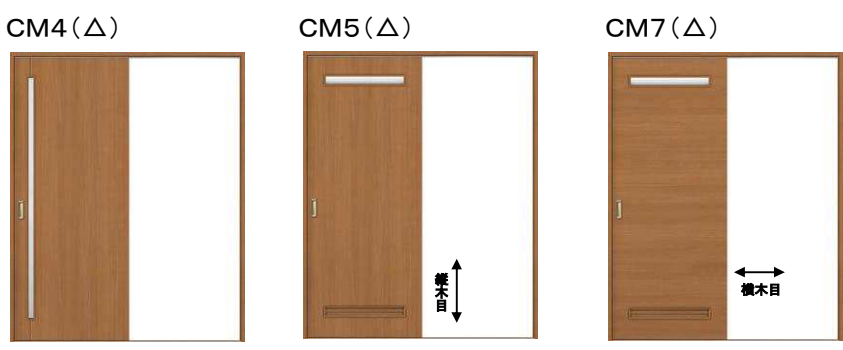

Design Variation 室内引戸 Price List

○.カスミ熱処理ガラス △.カスミガラス
◎.印刷焼付熱処理ガラス □.透明ガラス

片引戸 ¥75,000

片引戸 2枚建て ¥148,000 ※特注対応 (CMJ は規格対応となります)

片引戸 3枚建て ¥209,000 ※特注対応 (CMJ は規格対応となります)

NEW アイアンブラック色金物仕様

片引戸 ¥75,000

片引戸 2枚建て ¥148,000 ※特注対応