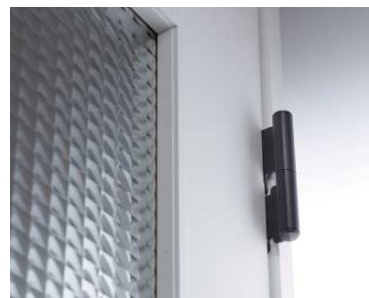

NEW

Sense Up

従来のファミリーラインに
厳選アイテムをプラス。
お好みのテイストがより感性豊かに
表現できるようになりました。
おしゃれな"カフェ風"や、
人気のフレンチカントリー調の
アレンジも思いのまま。
好きなものに囲まれる、
しあわせな毎日を手に入れてください。

Equipment Detail

新たにラインナップされたのは、
ヴィンテージ感を醸すチェッカーガラスと、
クラシカルな趣の
ブラックの丁番、ブラックハンドル。
小さくても抜群の存在感で
素敵なアクセントを加えてくれるはず。

- 01.ドア把手(サークルG)
- 02.丁番
- 03.引手
- 04.把手(アーチ型)

よい 菊池
いえ 技建

みんながよい家づくり。

Family Line

※商品の色は印刷の特性上、実物とは多少異なる場合がありますのでご了承ください。

LIXIL
TOSTEM