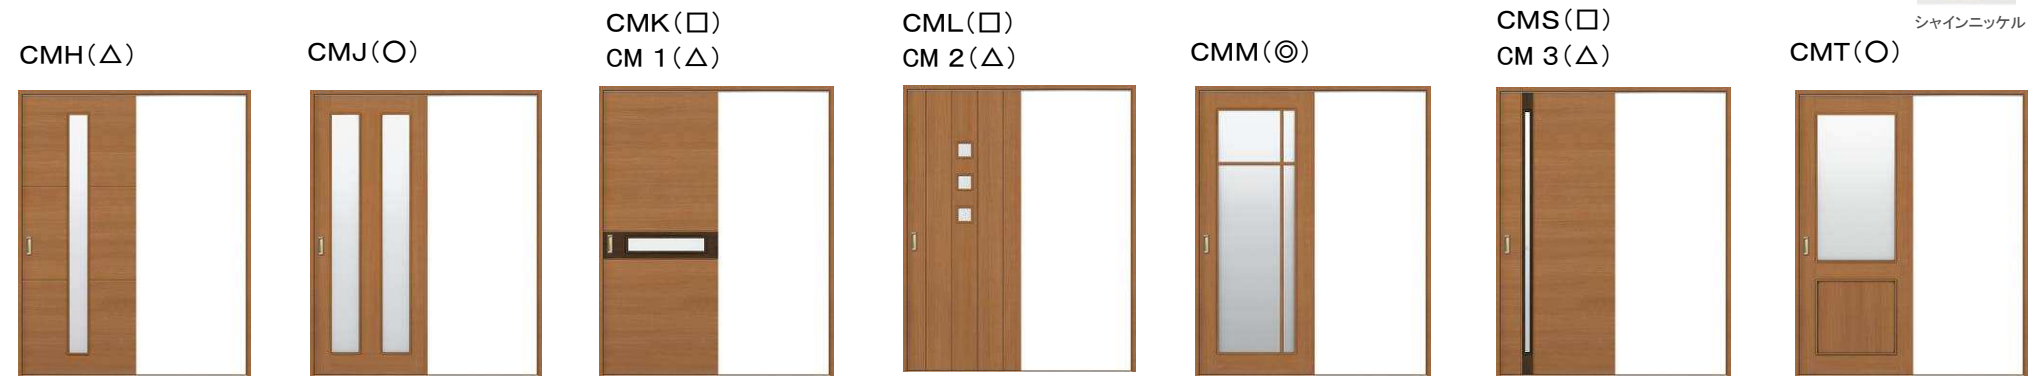

GLASS
ガラスタイプ

Design Variation 室内引戸 Price List

○.カスミ熱処理ガラス △.カスミガラス
◎.印刷焼付熱処理ガラス □.透明ガラス

片引戸 ¥75,000

片引戸 2枚建て ¥148,000 ※特注対応 (CMJ は規格対応となります)

片引戸 3枚建て ¥209,000 ※特注対応 (CMJ は規格対応となります)