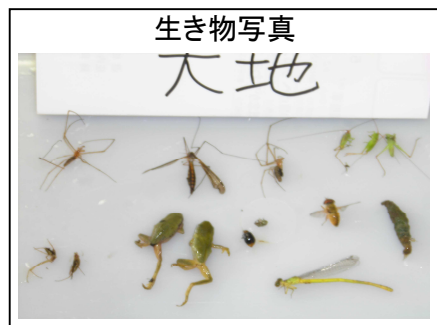

冬期湛水による生きもの保全への取り組み

《朝日町》

地区名	生き物の名前	生き物の主な活動場所			状態	生き物の主な活動時期
		水田	水路・ため池	その他		
朝日町宮宿(助ノ巻)	カエル、イトミミズ	○	○		きれい	5月～10月
朝日町能中(榎平)	カエル、クモ	○	○		きれい	5月～10月
朝日町松程	カエル、クモ	○	○		きれい	5月～10月

朝日町では、冬期湛水の取り組みを実施しています。

- ◆6月～8月にかけて生き物調査を実施しました。
- ◆2時間程の調査で、カエルやオタマジャクシ、クモ、アメンボなどの多数の生き物の生息を確認しました。
- ◆今後も環境保全型農業を支援し、生き物調査を通して、安全安心なコメ作りに活かしていきたいと思えます。

町の環境保全計画の名称等	計画における保全生物
朝日町環境保全型農業推進方針	クモ、カエル類

問い合わせ先	朝日町農林振興課	
	TEL : 0237-67-2114	FAX : 0237-67-2117