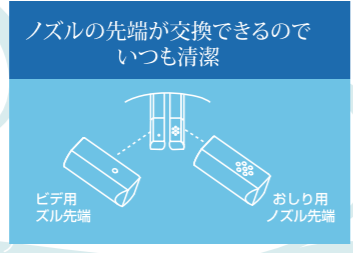

間口1,500

間口1,800

U & Uの exterior

外装プラン

サッシ (複層ガラス)

ICキー 玄関ドア

玄関庇 (メッシュネット北入りプラン)

フラワーボックス

外装仕様例

オプション

浄水器 原水ストレート 原水シャワー 浄水ストレート

ノズルの先端が交換できるのでいつも清潔

ビデ用スル先端 おしり用ノズル先端

トイレ (洗浄暖房便座)

※仕様は、予告なしに変更する場合があります。写真はイメージですので実際とは異なります。

※仕様は、予告なしに変更する場合があります。写真はイメージですので実際とは異なります。